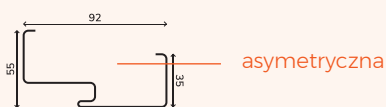

Dostępne ościeżnice