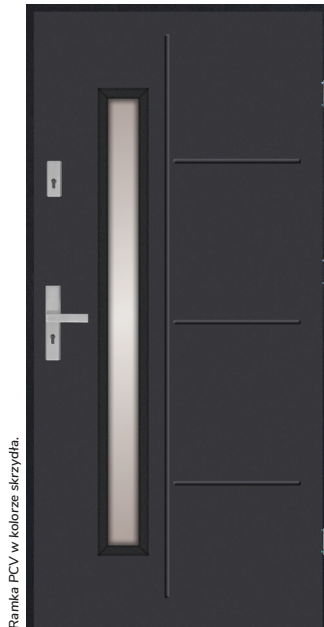

Ramka PCV w kolorze skrzydła.

Antila Reflex

55	1399 zł
72	1619 zł