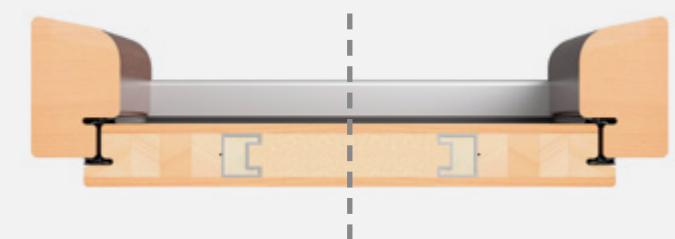

WARIANTY OŚCIEŻNIC

Stała drewniana (soft) okleinowana
w kolorze skrzydła z progiem aluminiowym z przekładką.