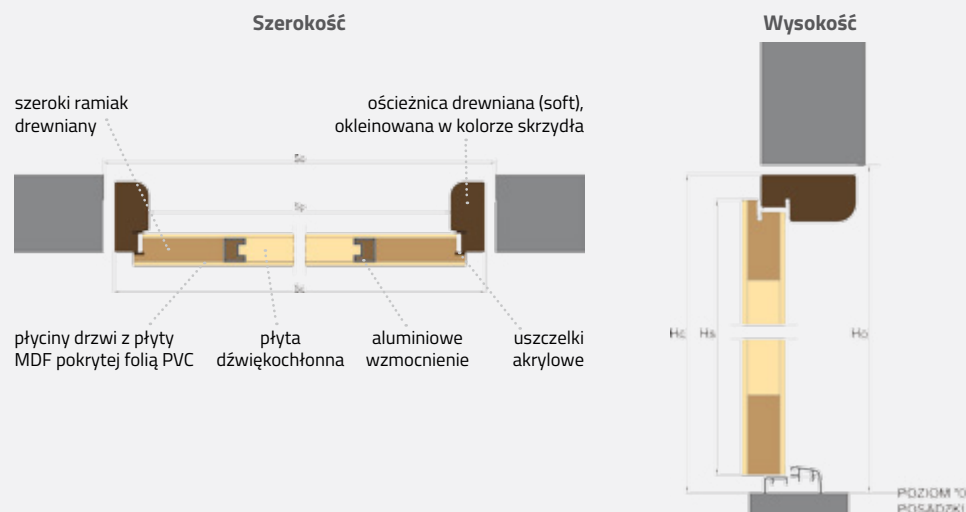

W SKŁAD ZESTAWU WCHODZI

- Wkładka
- 10 key credit
- Zaczep do głowicy
- 5 brelok / karta

DODATKI

50 KEY CREDIT	211,00 zł netto
BRELOK / KARTA	67,00 zł netto

WYMIARY I PRZEKRÓJ DRZWI

Szerokość drzwi	„90”	„80”	„80N”
Wysokość skrzydła Hs [mm]	2030	2030	2030
Szerokość przejścia Sp [mm]	900	800	750
Całkowita wysokość ościeznicy Hc [mm]	2080	2080	2080
Całkowita szerokość ościeznicy Sc [mm]	1000	900	850
Minimalna wysokość otworu w ścianie Ho [mm]	2090	2090	2090
Minimalna szerokość otworu w ścianie So [mm]	1020	920	870