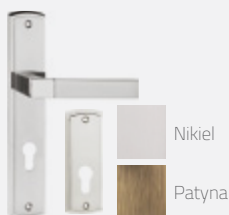

AKCESORIA

Klamka Otium
komplet z rozetą w standardzie

w standardzie
(w przypadku rezygnacji minus 80 zł netto)