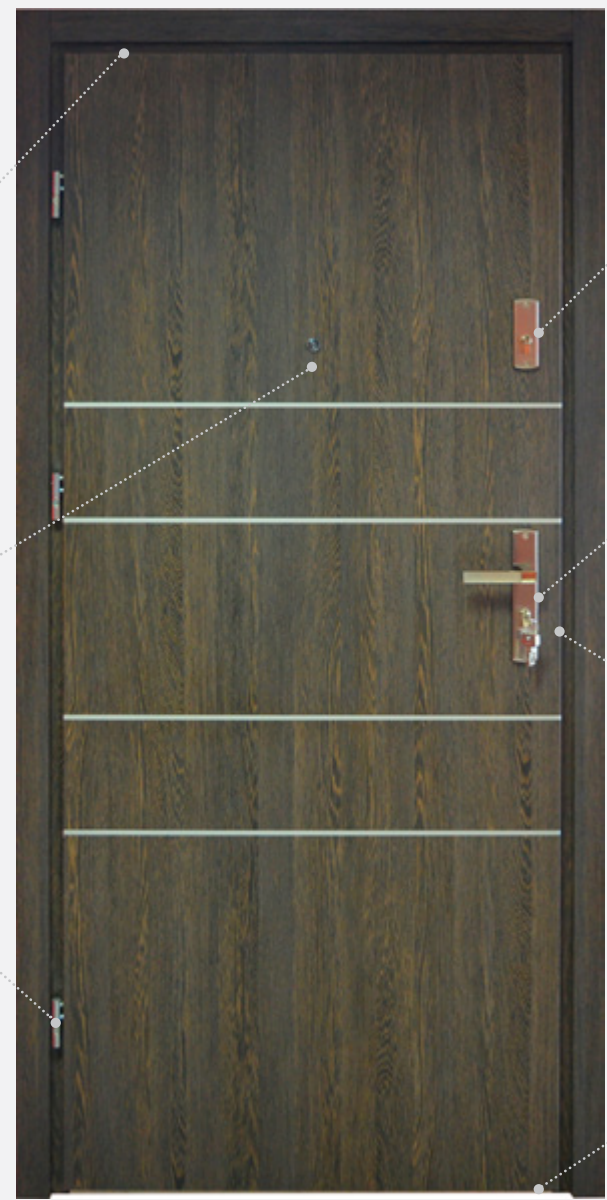

Unikalna technologia okleinowania bez łączenia na krawędzi przylgi

Wizjer panoramiczny

3 zawiasy z możliwością regulacji w 3-ch płaszczyznach

Stałe sworznie antywyważeniowe

Dwie uszczelki

Zamek dodatkowy trzybolcowy z wkładką GMB z pokrętłem oraz rozetą Otium.

Zamek główny trzybolcowy z wkładką GMB oraz klamką Otium.

Blacha zaczepowa zamka z możliwością regulacji docisku skrzydła

Próg aluminiowy z przekładką